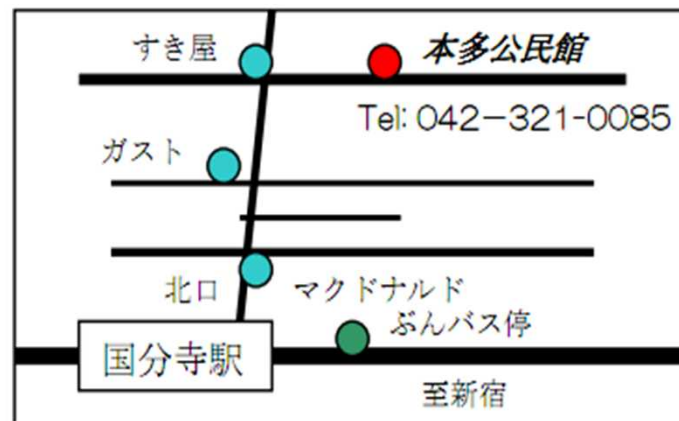

10～12時

場所：本多公民館ホール

講師：加藤久忠氏（一般社団法人 東京自治問題研究所）

※保育室あり（事前にご連絡ください）

北口より徒歩8分、
又はぶんバスで2つ目の停留場
本多公民館下車（100円）
毎時0分、30分発

呼びかけ人

池田聡、大畠末子、小柳英梨子、佐藤茉莉子、田熊祥子、徳永治美、友田絹子、穂阪健

連絡先 042-325-5039（佐藤）、090-4414-6830（穂阪）