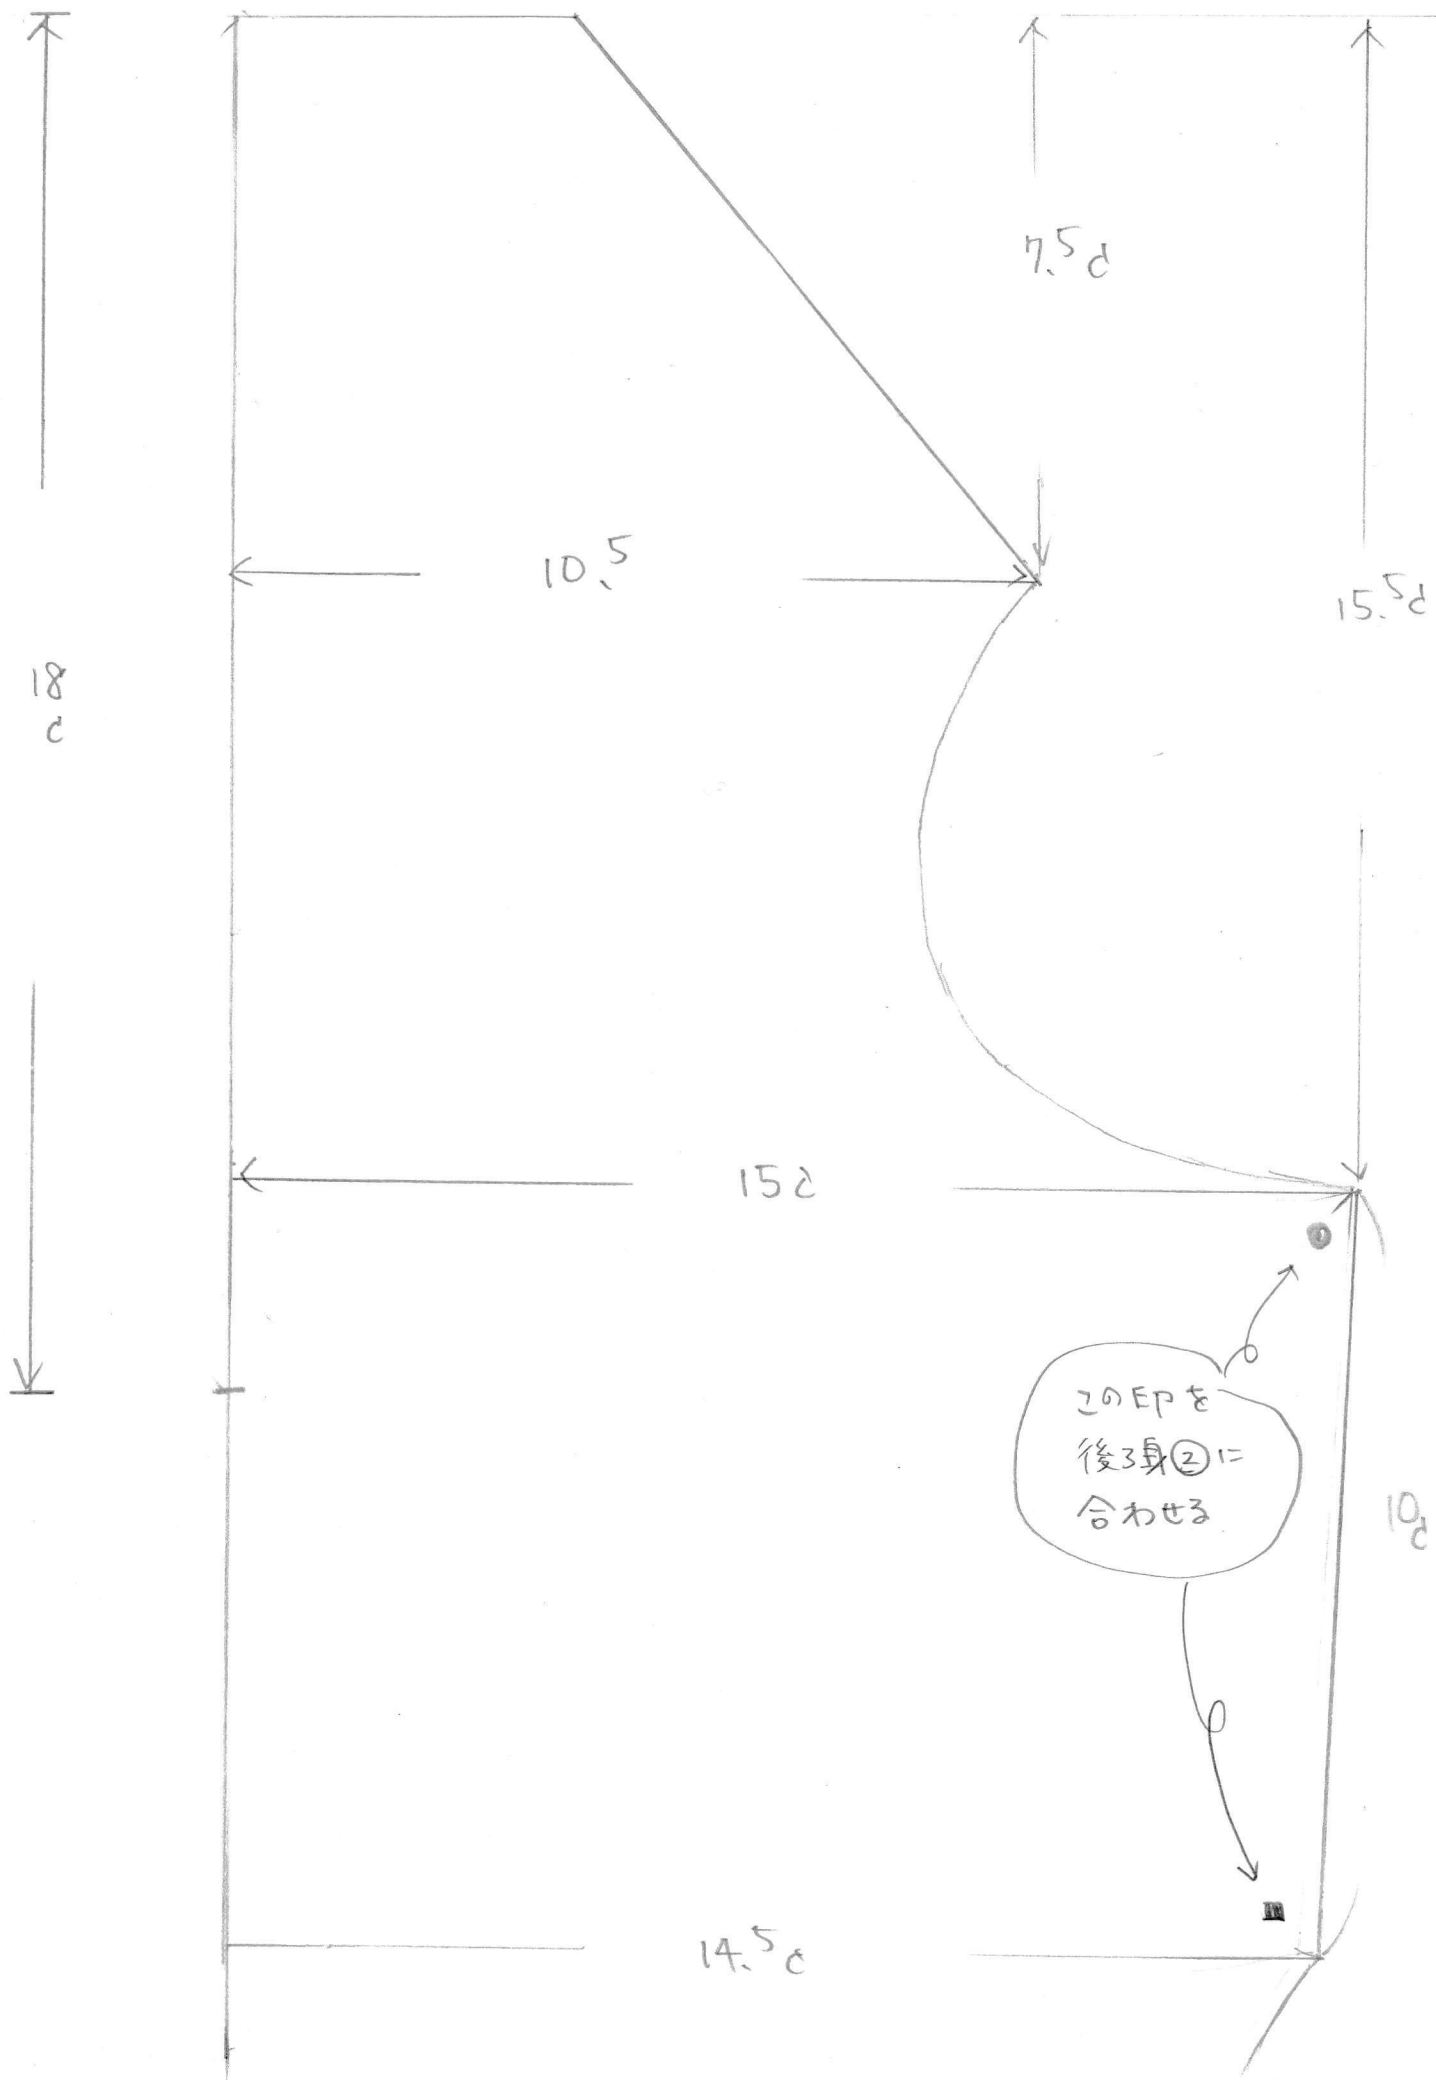

後身①

B.C

4.5d

ぬいせ 1cm 合せ

7.5d

10.5

15.5d

18c

15c

このEPを
後身②に
合わせる

10c

14.5c

・後身③

高さ 1cm 台

BC.

高さ
1cm

前身

ぬい代1cm含む

前身返し

ぬい代 1cm 含む

止前身返し

9.3c

ぬい代 5mm 合紙

轴