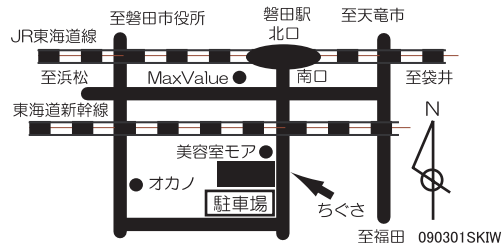

天

外面

POST CARD

料金別納郵便

後藤修司 遺作展Ⅱ

『風と光～彼の愛した故郷：磐田の小さな草花たち』
GOTO Syuuji Art Works Exhibition II

2009年3月1日（日）～3月28日（土）（定休日を除く）
10:00am～5:00pm（*初日は11:30amより、最終日は3:00pm迄）
作家Webサイト <http://syuuji.blog.shinobi.jp>
お問合せメール spica2006jp-syuuji@yahoo.co.jp

2009年3月 地元・静岡県 磐田市（二之宮）にあるカフェのギャラリーをお借りして
故・後藤修司の小さな展覧会Ⅱを開催いたします。展覧会のテーマは『風と光～彼の
愛した故郷：磐田の小さな草花たち』。生前に制作された数多く作品の中から今回は
彼の愛した故郷・磐田市に萌える小さな草木たちの生命力をテーマ・モチーフとした
切り絵作品を厳選して展示する予定です。ご高覧頂きますようお願い申し上げます。
※同時に2009年1月ネット発売開始された「切り絵画集」店頭販売も予定しております。

TEA SALON グルッペちぐさ
〒438-0074 静岡県磐田市二之宮1181-2
1181-2 ninomiya iwata-shi, shizuoka 438-0074
TEL : 0538-32-9514

地