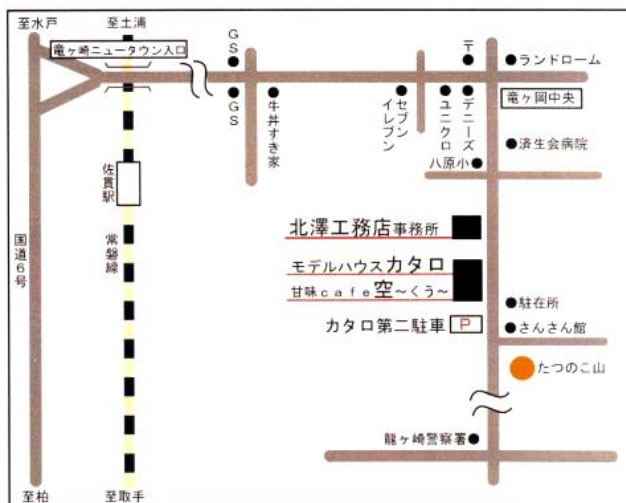

子育て中のママ友の輪がつながり、自然と集まった、私たち「彩・marche(サイ・マルシェ)」。
それぞれが持つスキルを生かして、生活に彩りを与えるモノやコトがいっぱい集まる marche
(市場)のような存在を目指しています。

そんな彩・marche が開催する「いろどりみどり」は、体験講座やハンドメイド品の展示・販売、
ヒーリングやインテリアのお話などなど、お楽しみ満載、よりどりみどりのイベントです。

入場は無料です。お気軽におこしください。もちろんお子様連れでもご遠慮なくどうぞ。

日 時: 2010年12月6日(月) 10時~16時
(最終入場 15時)

場 所: カタロ レンタルリビング
(龍ヶ崎市藤ヶ丘 7-1-12 甘味 café 空~くう~の隣のスペース)

(車でお越しの場合は、カタロ第二駐車場をお使い下さい)

問い合わせ: color_irodori@yahoo.co.jp

または080-6543-3728(10~14時)