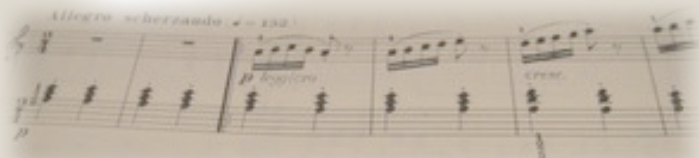

灰色の太い線をカッターで切り、細い線で折り曲げると立体ピアノになります。

灰色の太い線をカッターで切り、細い線で折り曲げると立体ピアノになります。

灰色の太い線をガッターで切り、細い線で折り曲げると立体ピアノになります。

2014
A Happy
New Year!

灰色の太い線をガッターで切り、細い線で折り曲げると立体ピアノになります。

2014
A Happy
New Year!

Trinity XXVII

Wachet auf, ruft uns die Stimme BWV 140

Zion hört die

A
(Violino I,II)
(Viola)