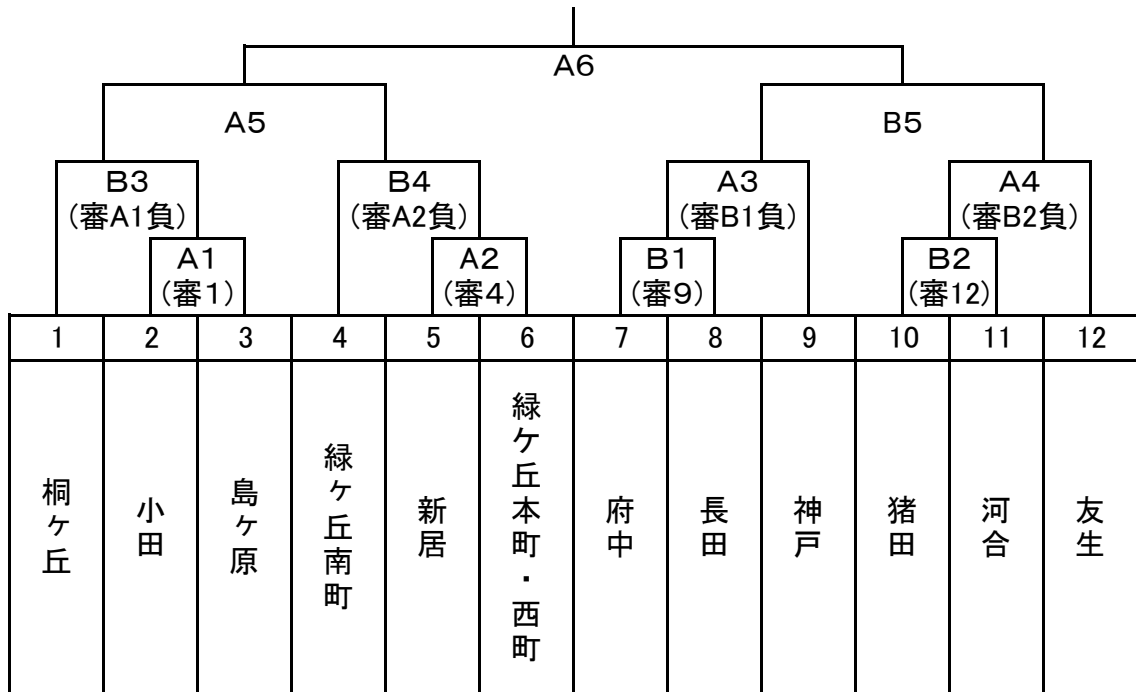

# 第13回伊賀市民スポーツフェスティバル ソフトボール競技 組み合わせ

## Aブロック(いがまちスポーツセンターグラウンド)

## Bブロック(霊峰中学校・西柘植小学校グラウンド)