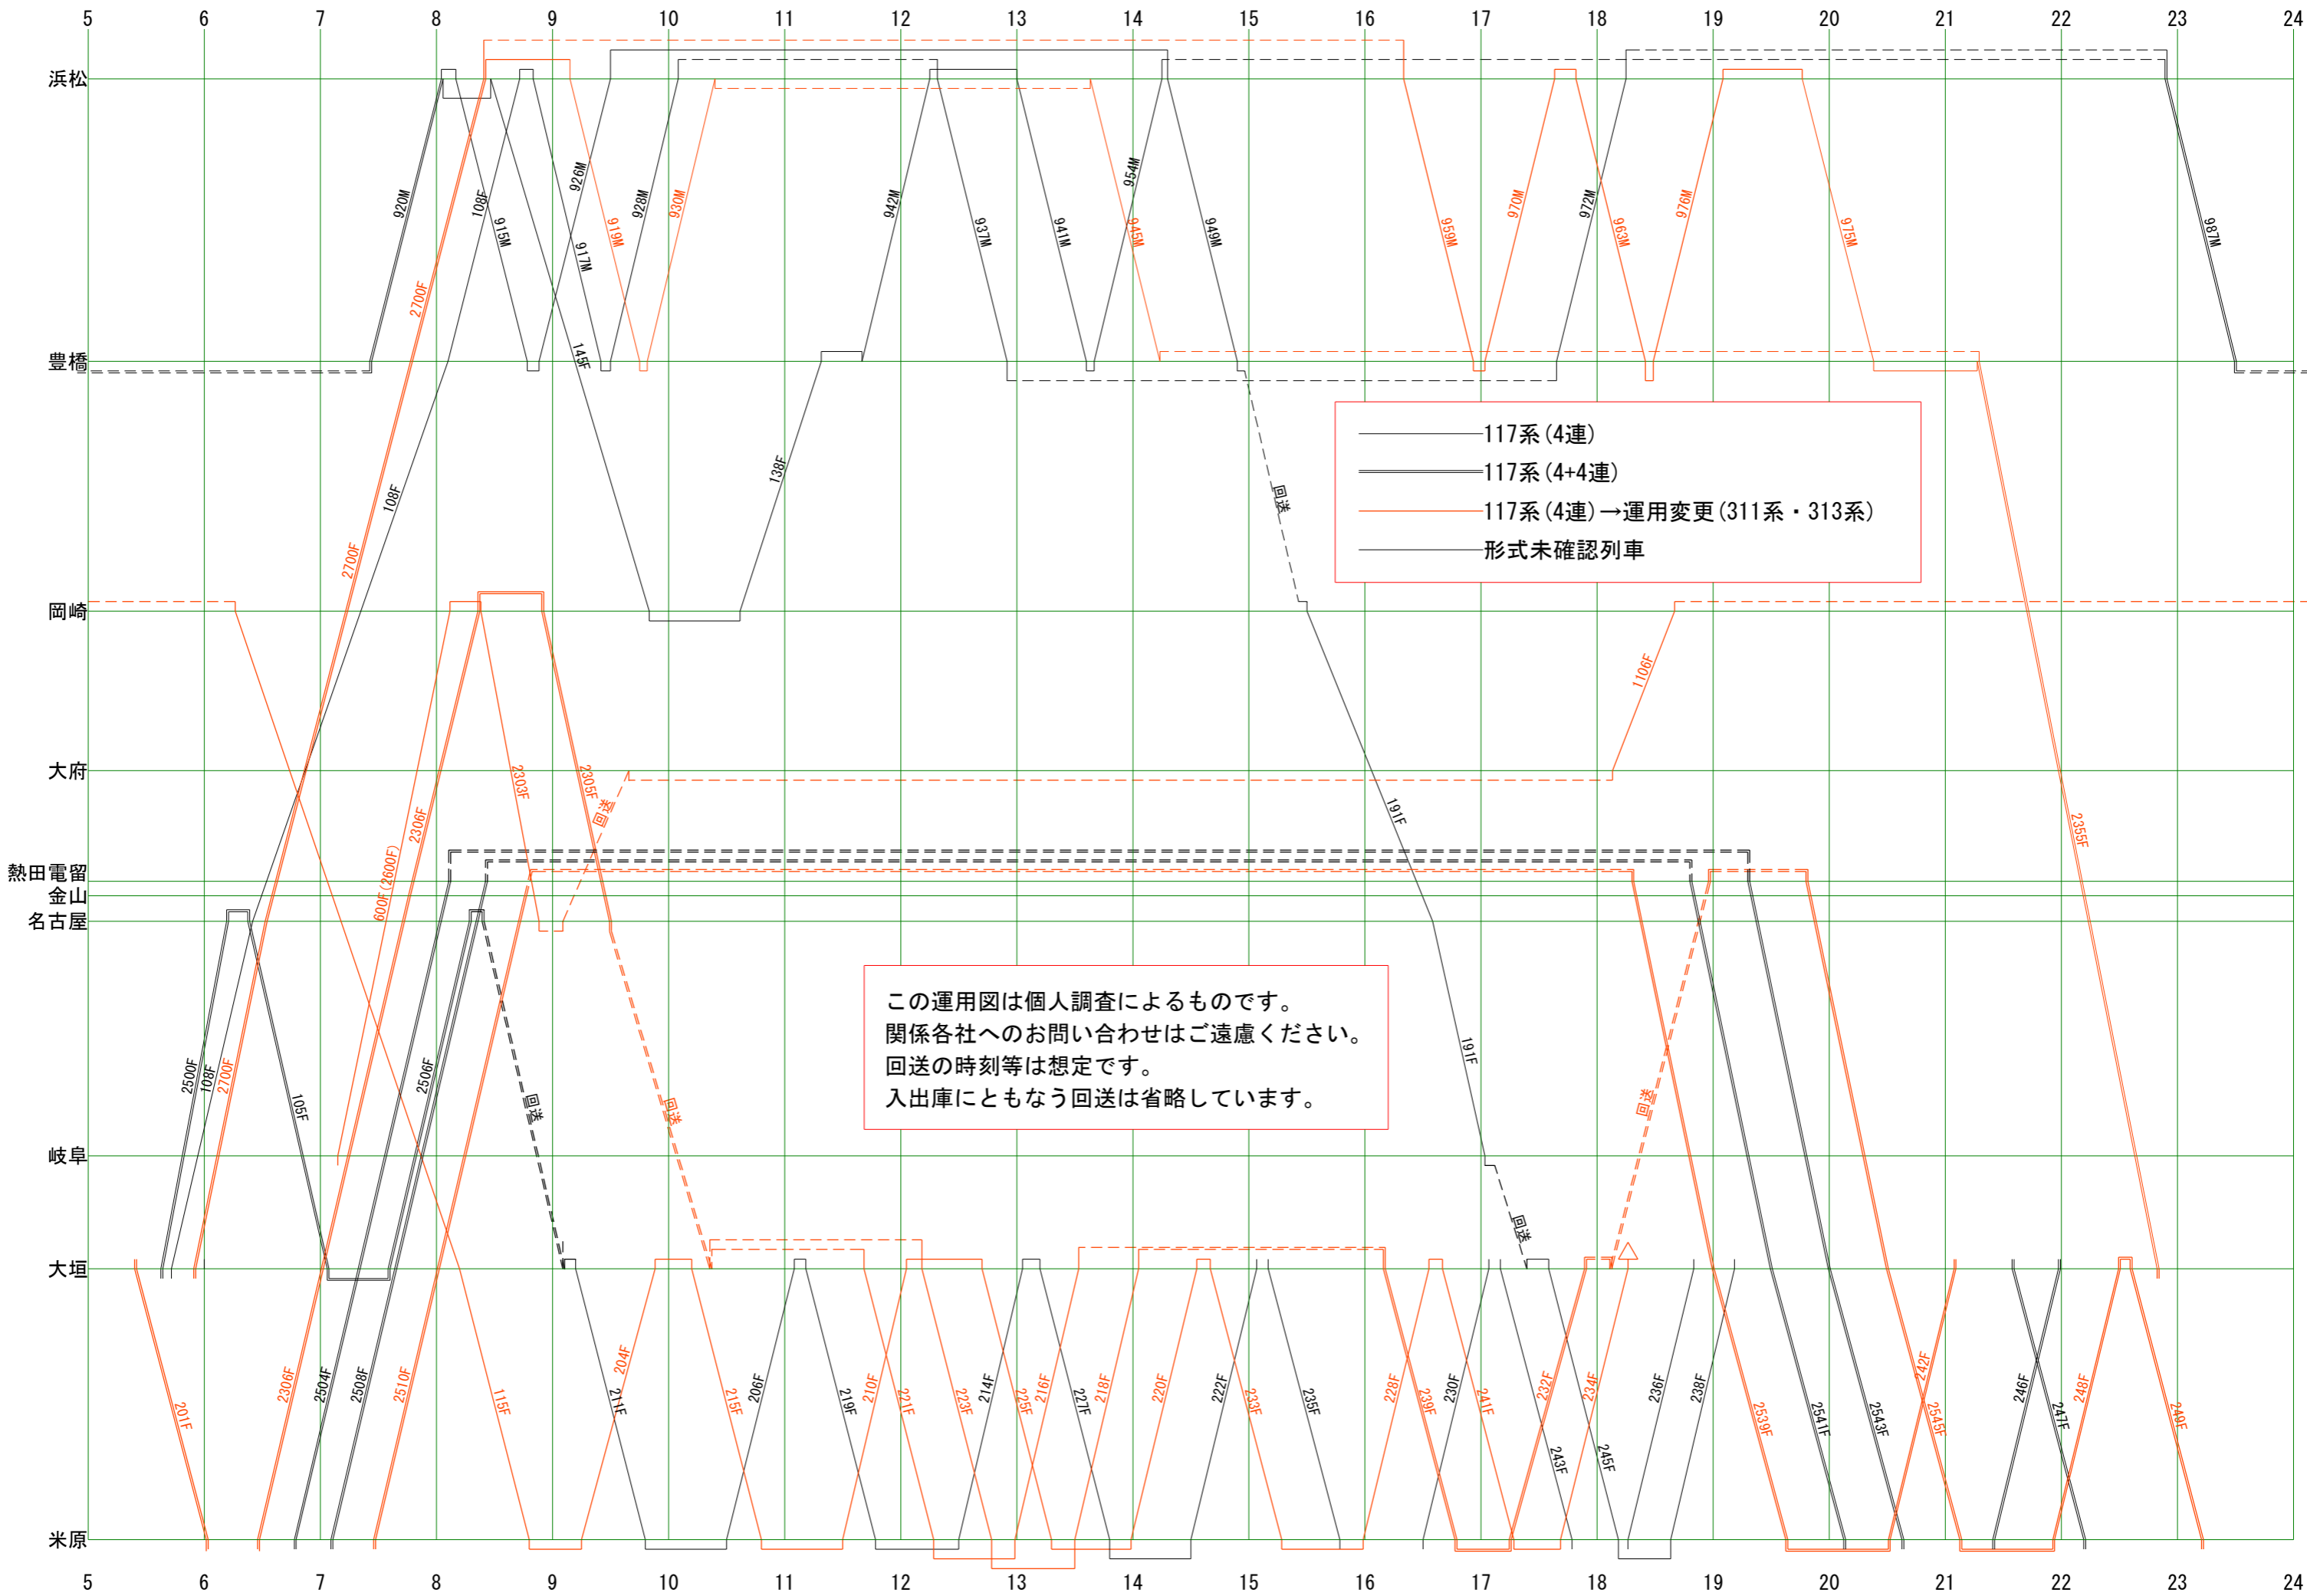

東海道線 117系平日運用 (平成22年3月13日改正・平成22年10月変更)

2010. 10. 20 更新

10月より117系→311・313系の運用が増えているようです。追加情報お持ちの方は掲示板までお寄せください。

- 117系(4連)
- 117系(4+4連)
- 117系(4連)→運用変更(311系・313系)
- - 形式未確認列車

この運用図は個人調査によるものです。
 関係各社へのお問い合わせはご遠慮ください。
 回送の時刻等は想定です。
 入出庫にともなう回送は省略しています。