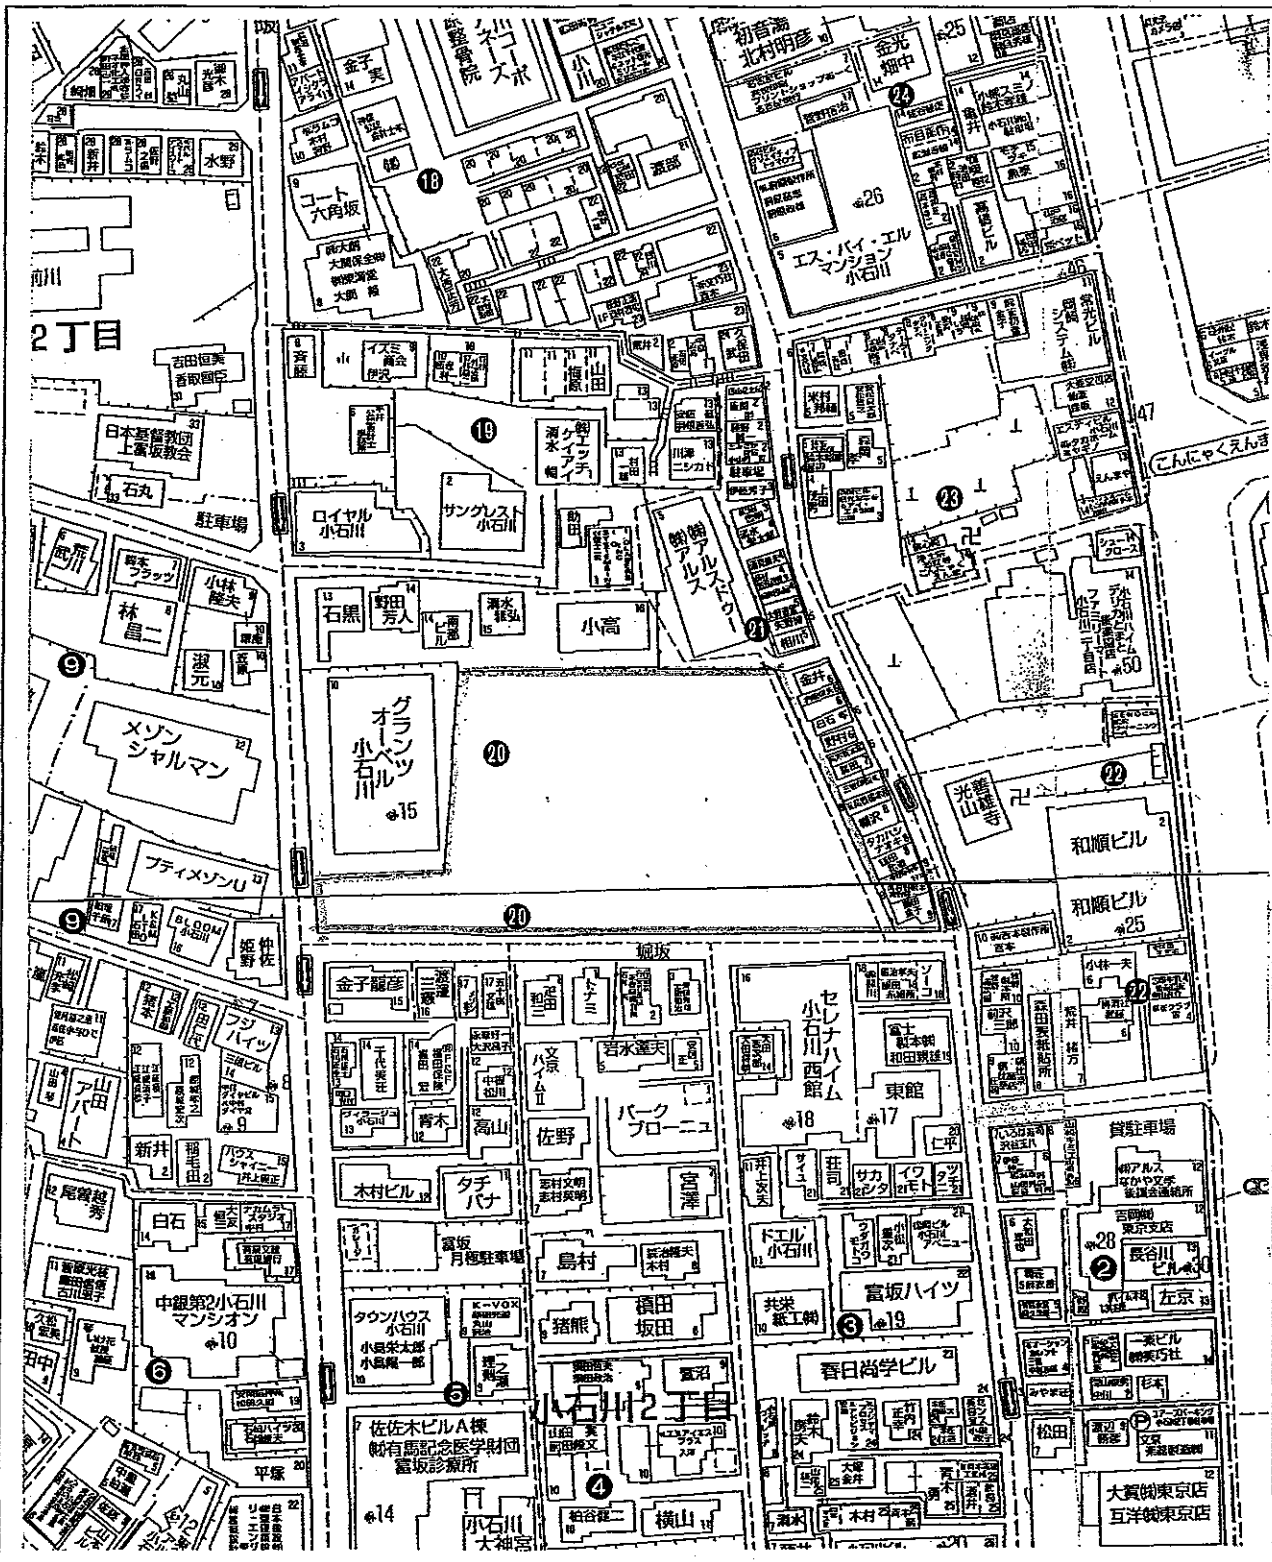

調査対象地 (小石川2丁目)

1/1,500

資料編 旧住宅地図 (4)
1978年 (昭和53年)

調査対象地 (小石川2丁目)

1/1,500

資料編 旧住宅地図 (5)
1984年 (昭和59年)

調査対象地（小石川2丁目）

1/1,500

資料編 旧住宅地図（6）
1988年（昭和63年）

調査対象地 (小石川2丁目)

1/1,500

資料編 旧住宅地図 (7)
1991年 (平成3年)

調査対象地 (小石川 2丁目)

1/1,500

資料編 旧住宅地図 (8)
1995年 (平成7年)

調査対象地 (小石川2丁目)

1/1,500

資料編 旧住宅地図 (9)
1997年 (平成9年)

調査対象地 (小石川 2丁目)

1/1,500

資料編 旧住宅地図 (10)
2001年 (平成13年)