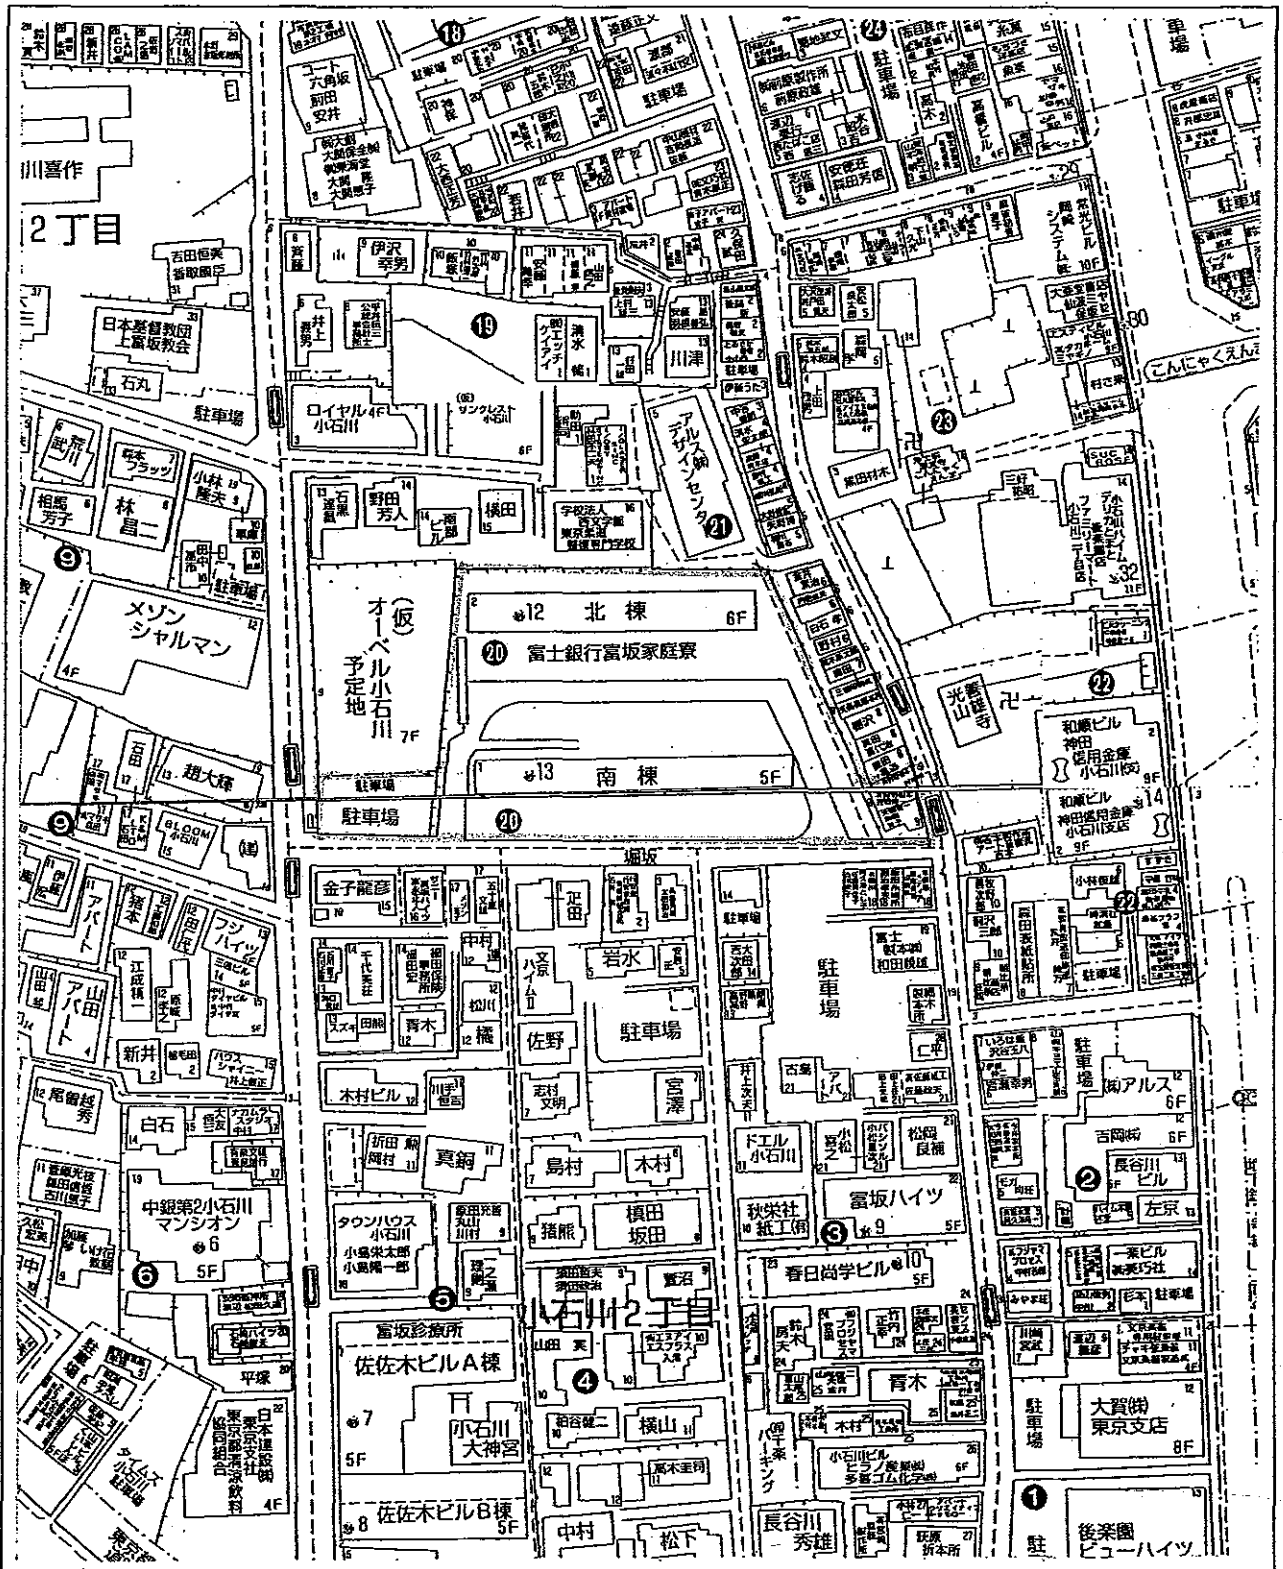

調査対象地 (小石川2丁目)

1/1,500

資料編 旧住宅地図 (4)
1978年 (昭和53年)

調査対象地 (小石川2丁目)

1/1,500

資料編 旧住宅地図 (5)
1984年 (昭和59年)

調査対象地（小石川2丁目）

1/1,500

資料編 旧住宅地図（6）
1988年（昭和63年）

調査対象地 (小石川2丁目)

1/1,500

資料編 旧住宅地図 (7)
1991年 (平成3年)

調査対象地 (小石川 2丁目)

1/1,500

資料編 旧住宅地図 (8)
1995年 (平成7年)

調査対象地 (小石川2丁目)

1/1,500

資料編 旧住宅地図 (9)
1997年 (平成9年)

調査対象地 (小石川 2丁目)

1/1,500

資料編 旧住宅地図 (10)
2001年 (平成13年)