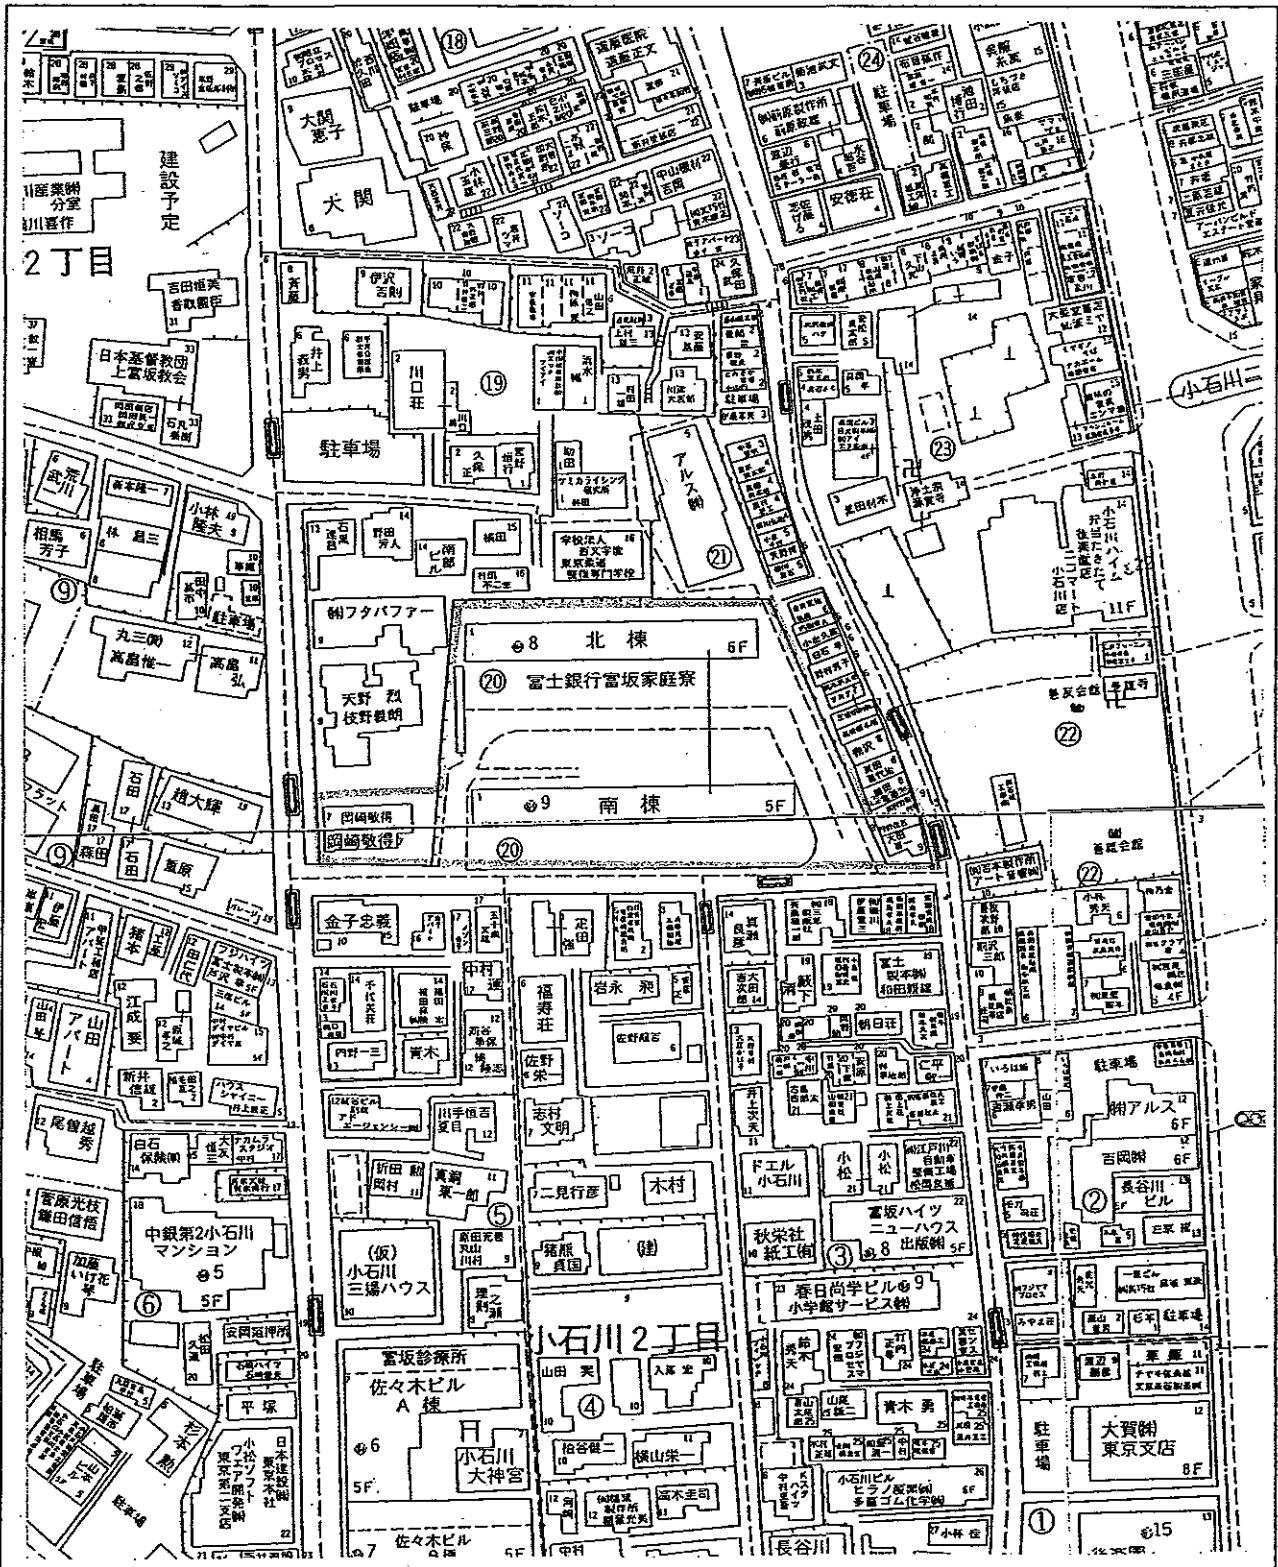

調査対象地 (小石川2丁目)

1/1,500

資料編 旧住宅地図 (4)
1978年 (昭和53年)

調査対象地 (小石川2丁目)

1/1,500

資料編 旧住宅地図 (5)
1984年 (昭和59年)

調査対象地（小石川2丁目）

1/1,500

資料編 旧住宅地図（6）
1988年（昭和63年）

調査対象地 (小石川2丁目)

1/1,500

資料編 旧住宅地図 (7)
1991年 (平成3年)

調査対象地 (小石川 2丁目)

1/1,500

資料編 旧住宅地図 (8)
1995年 (平成7年)

調査対象地 (小石川2丁目)

1/1,500

資料編 旧住宅地図 (9)
1997年 (平成9年)

調査対象地 (小石川 2丁目)

1/1,500

資料編 旧住宅地図 (10)
2001年 (平成13年)