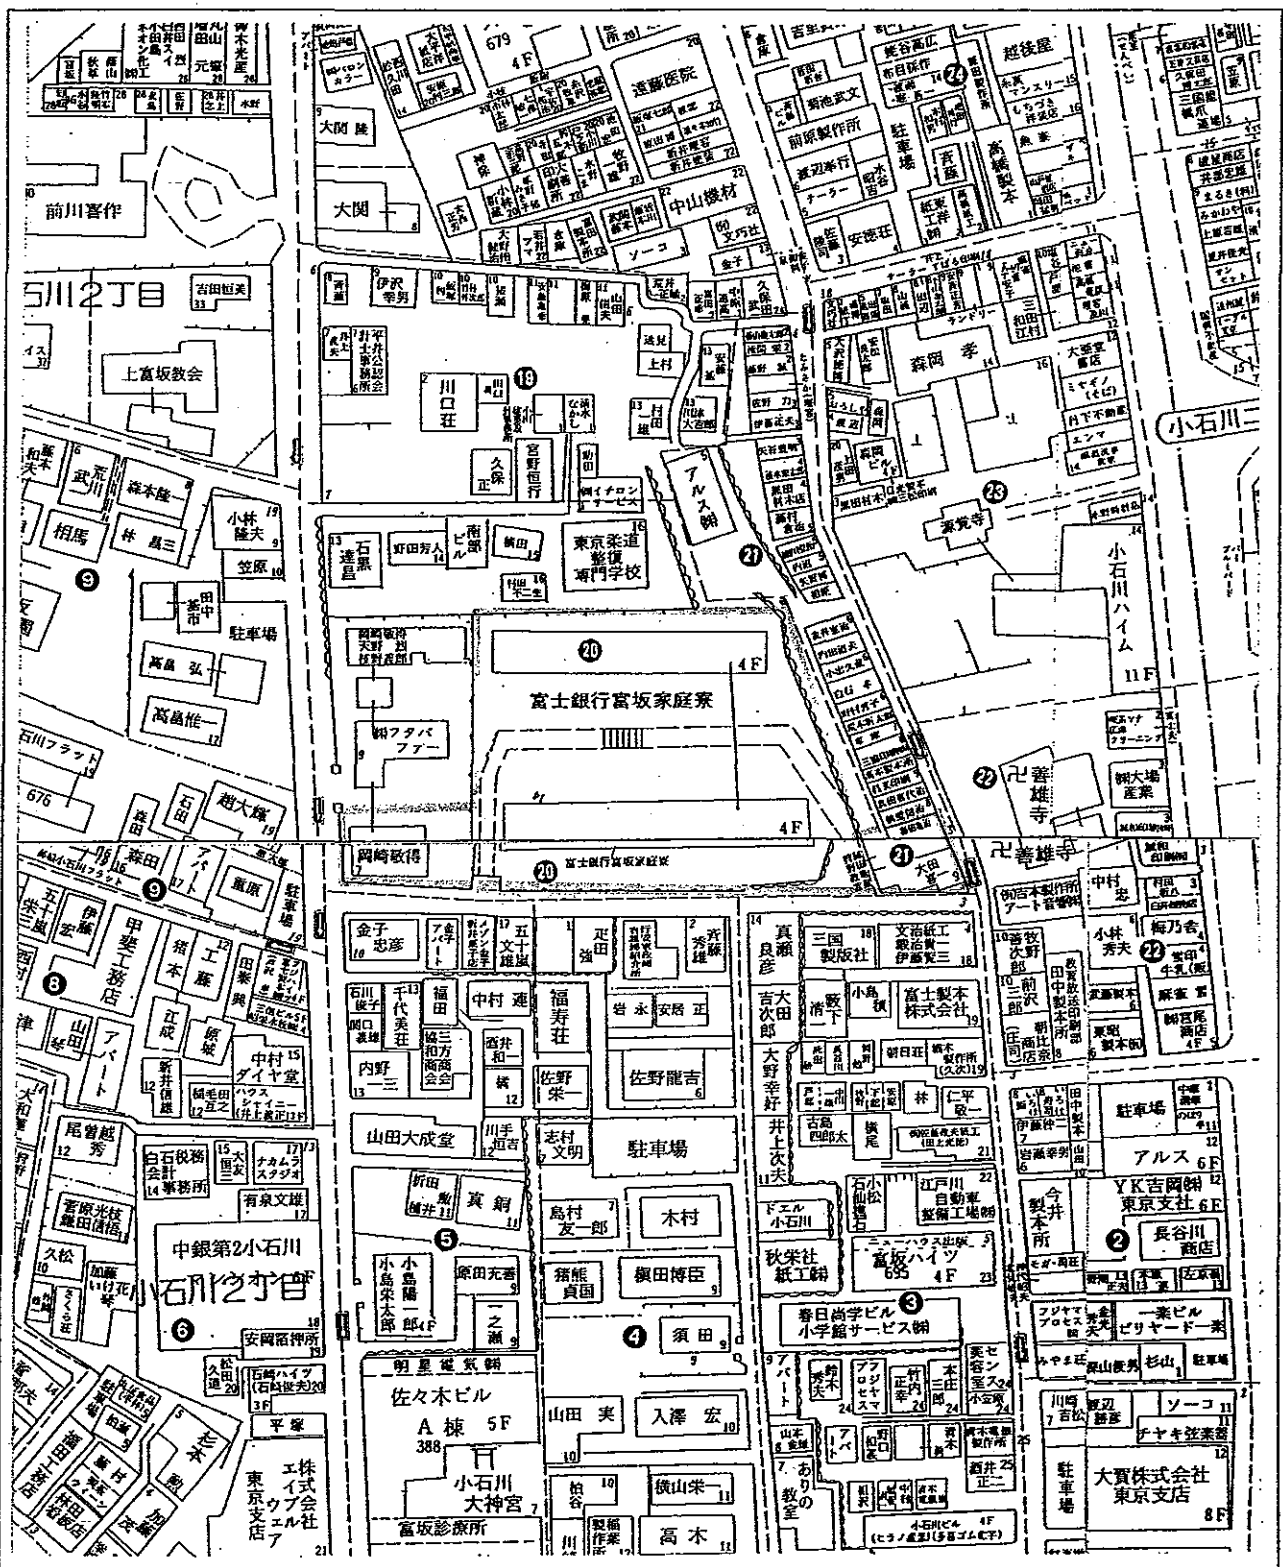

調査対象地 (小石川2丁目)

1/1,500

資料編 旧住宅地図 (4)
1978年 (昭和53年)

調査対象地 (小石川2丁目)

1/1,500

資料編 旧住宅地図 (5)
1984年 (昭和59年)

調査対象地（小石川2丁目）

1/1,500

資料編 旧住宅地図（6）
1988年（昭和63年）

調査対象地 (小石川2丁目)

1/1,500

資料編 旧住宅地図 (7)
1991年 (平成3年)

調査対象地 (小石川 2丁目)

1/1,500

資料編 旧住宅地図 (8)
1995年 (平成7年)

調査対象地 (小石川2丁目)

1/1,500

資料編 旧住宅地図 (9)
1997年 (平成9年)

調査対象地 (小石川 2丁目)

1/1,500

資料編 旧住宅地図 (10)
2001年 (平成13年)