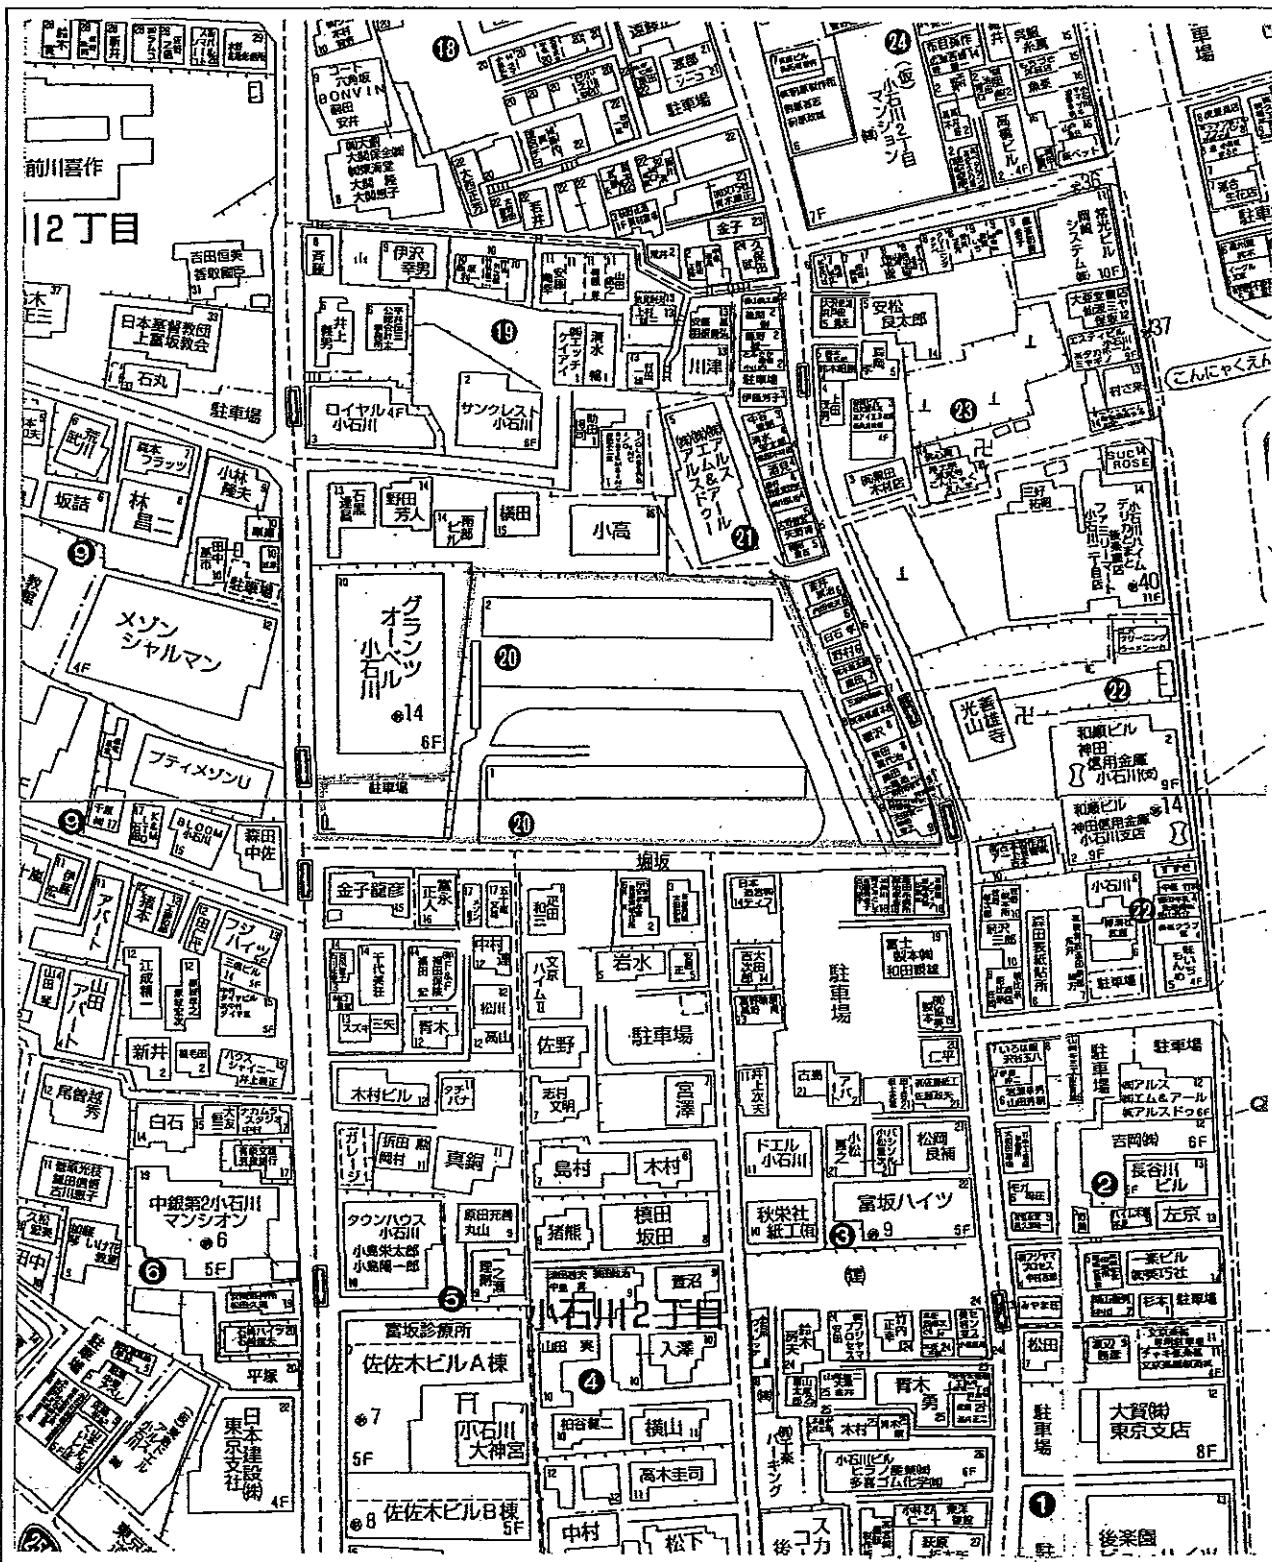

調査対象地 (小石川2丁目)

1/1,500

資料編 旧住宅地図 (4)
1978年 (昭和53年)

調査対象地 (小石川2丁目)

1/1,500

資料編 旧住宅地図 (5)
1984年 (昭和59年)

調査対象地（小石川2丁目）

1/1,500

資料編 旧住宅地図（6）
1988年（昭和63年）

調査対象地 (小石川2丁目)

1/1,500

資料編 旧住宅地図 (7)
1991年 (平成3年)

調査対象地 (小石川 2丁目)

1/1,500

資料編 旧住宅地図 (8)
1995年 (平成7年)

調査対象地 (小石川2丁目)

1/1,500

資料編 旧住宅地図 (9)
1997年 (平成9年)

調査対象地 (小石川 2丁目)

1/1,500

資料編 旧住宅地図 (10)
2001年 (平成13年)