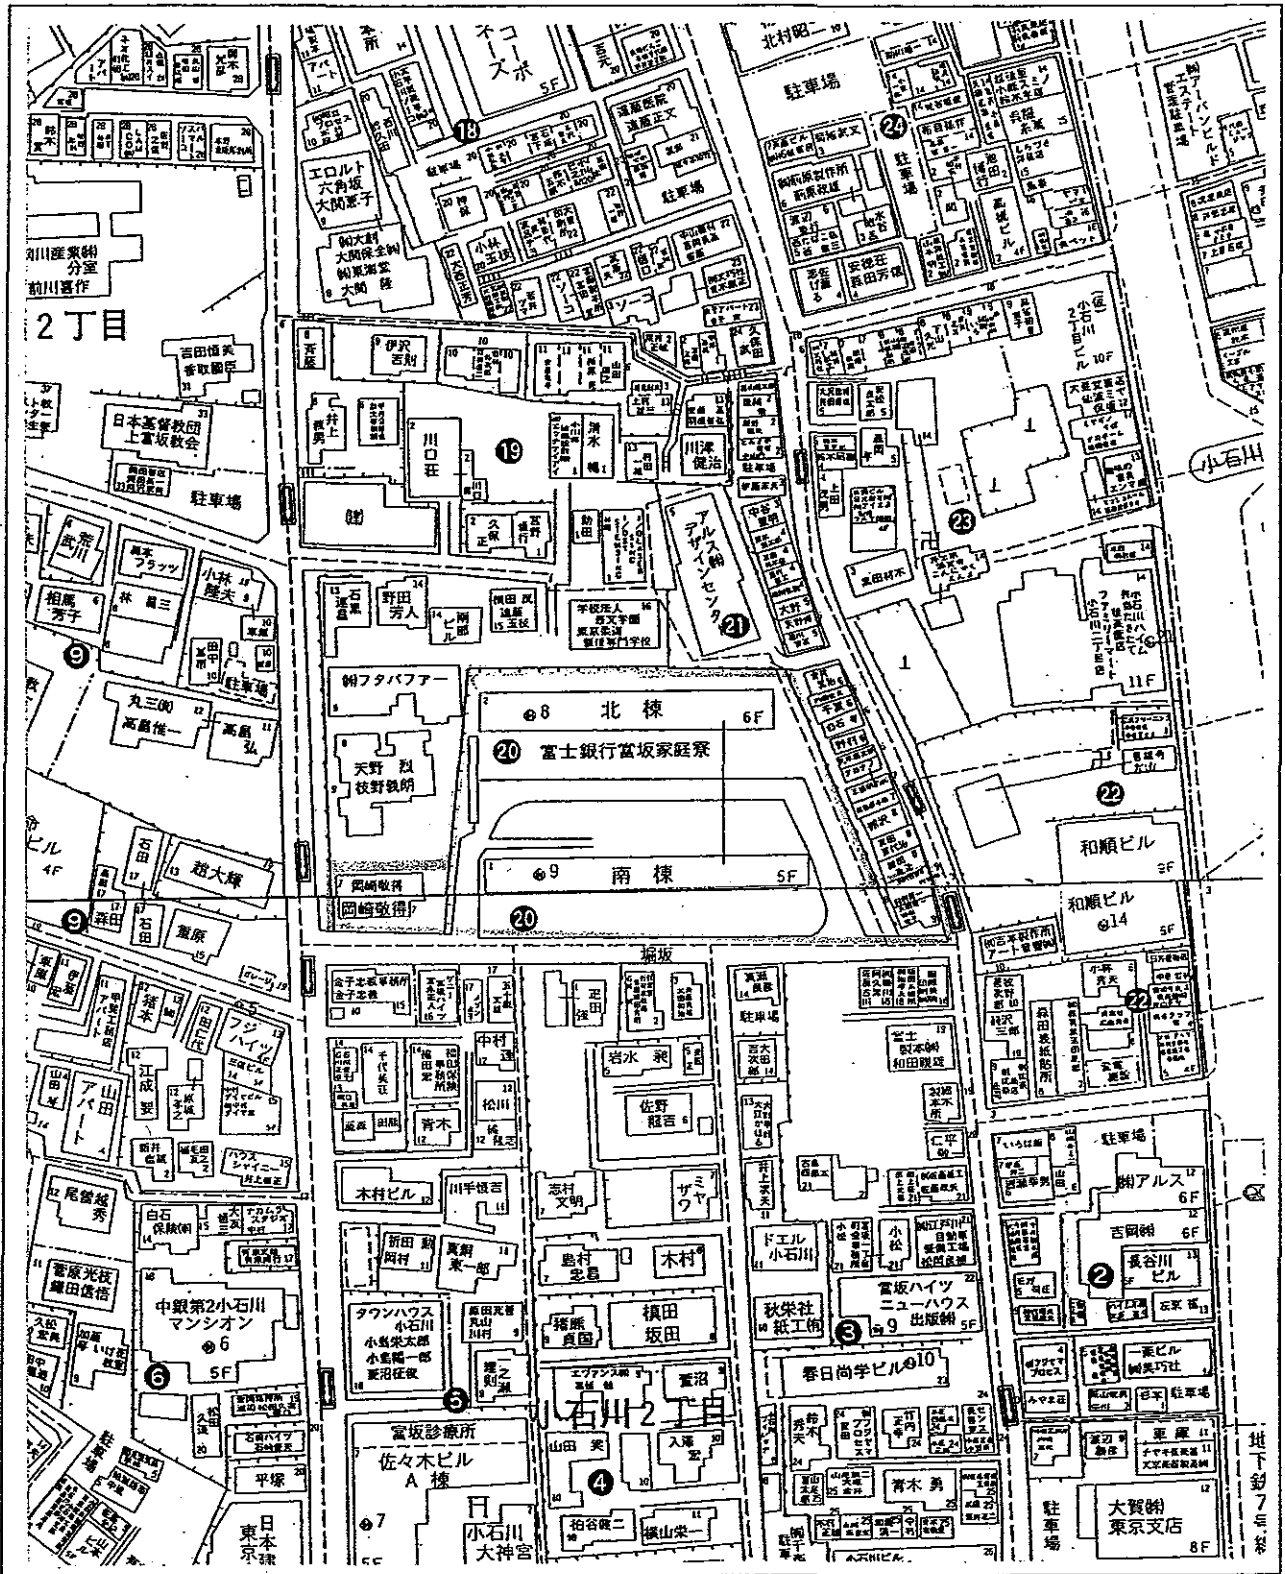

調査対象地 (小石川2丁目)

1/1,500

資料編 旧住宅地図 (4)
1978年 (昭和53年)

調査対象地 (小石川2丁目)

1/1,500

資料編 旧住宅地図 (5)
1984年 (昭和59年)

調査対象地（小石川2丁目）

1/1,500

資料編 旧住宅地図（6）
1988年（昭和63年）

調査対象地 (小石川2丁目)

1/1,500

資料編 旧住宅地図 (7)
1991年 (平成3年)

調査対象地 (小石川 2丁目)

1/1,500

資料編 旧住宅地図 (8)
1995年 (平成7年)

調査対象地 (小石川2丁目)

1/1,500

資料編 旧住宅地図 (9)
1997年 (平成9年)

調査対象地 (小石川 2丁目)

1/1,500

資料編 旧住宅地図 (10)
2001年 (平成13年)