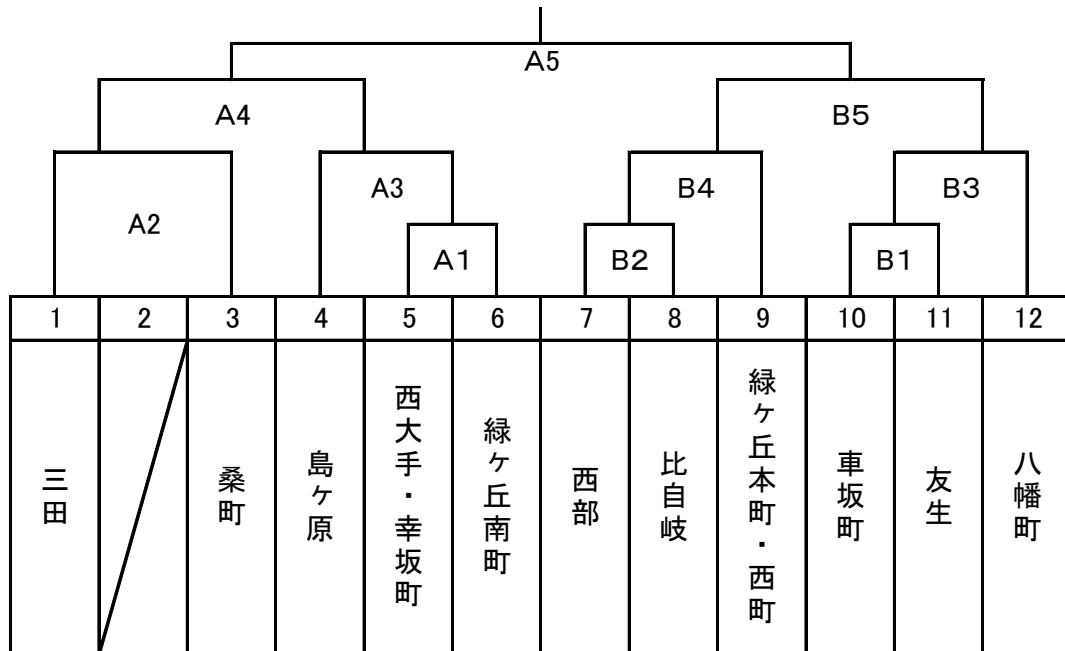

第12回伊賀市民スポーツフェスティバル ソフトボール競技 組み合わせ

Aブロック(いがまちスポーツセンターグラウンド)

Bブロック(霊峰中学校・西柘植小学校グラウンド)